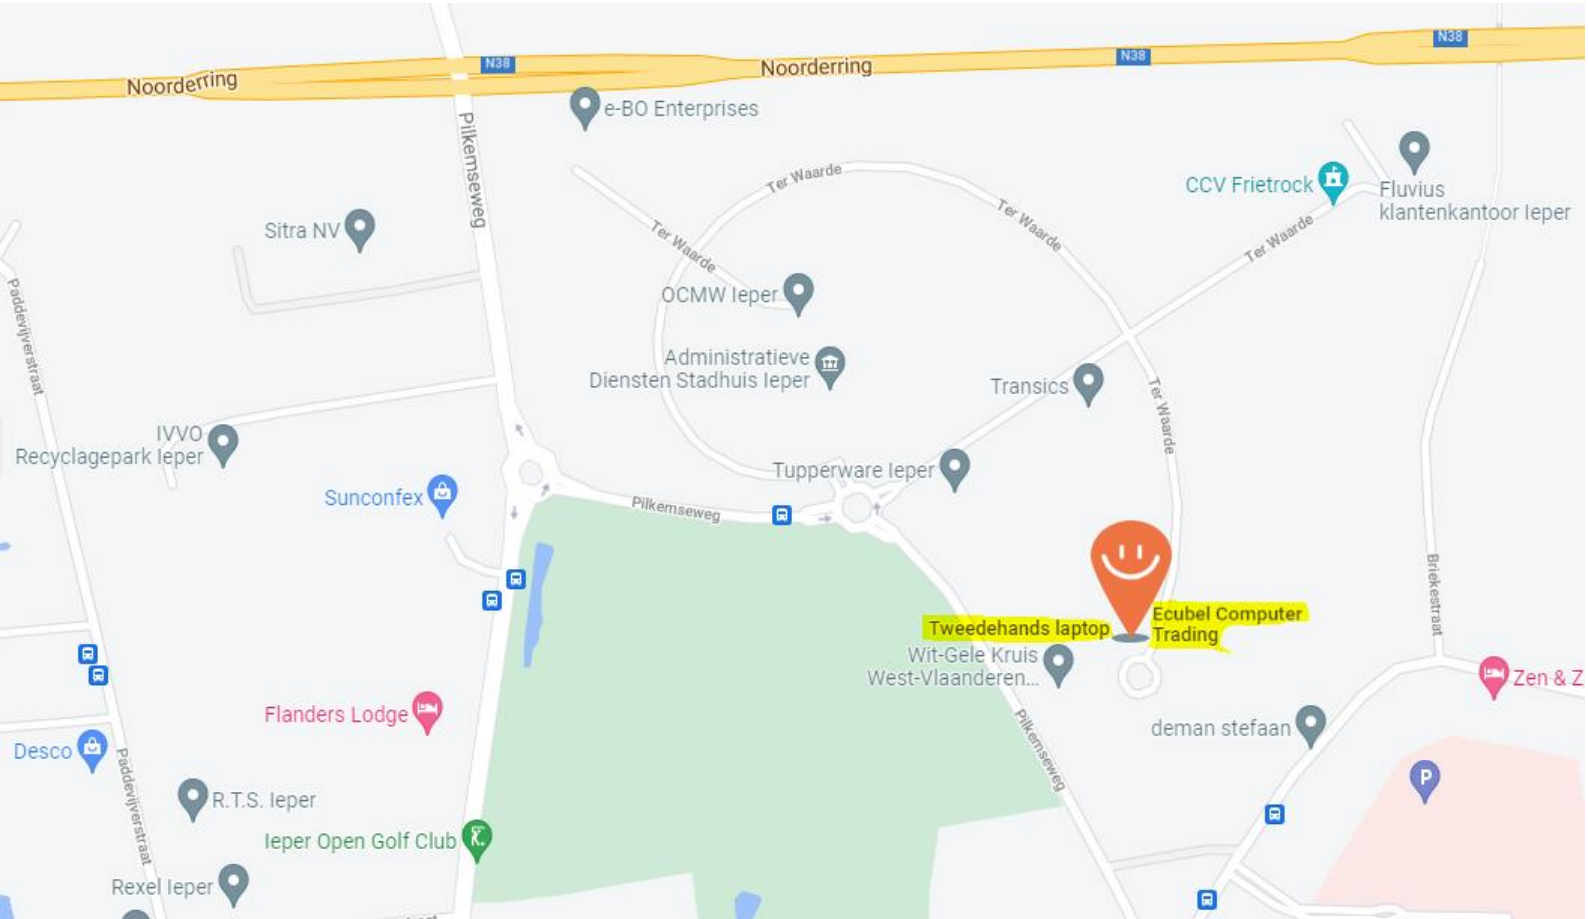

Wat is jullie adres?

Ecubel Computer Trading BV / Tweedehandslaptop
Ter Waarde 88 - 8900 Ieper – Belgium
Extra info: Ieper Business Park (zone K)

Hoe kan ik jullie bereiken?

Kom je met de wagen?

Wij raden aan de route te volgen via Google Maps en niet via uw GPS.
Ons huisnummer is momenteel nog niet gekend.

U wil toch de GPS gebruiken?

Dan rijdt u het best naar het huisnummer van het bedrijf Transics (Ter Waarde 91). Sla bij Transics rechts in. Dit is een doodlopende straat. Ons gebouw bevindt zich aan uw rechterzijde met ruime parking.

Vlot bereikbaar via de autostrade

We zijn vlot bereikbaar via de A19 en daarna via de N38 (ring rond Ieper).
U kan eenvoudig via Google Maps uw route overzien: <https://bit.ly/3vla2Ah>

Kom je met het openbaar vervoer?

Niet ver van ons bedrijf is er een bushalte aan de Pilkemseweg "Ieper Ter Waarde". Het is dan nog een 5-tal minuutjes wandelen naar onze locatie. Aan de bushalte kan je volgende buslijnen nemen:

- Buslijn 95 Ieper – Sint-Jan – Langemark – Westrozebeke – Roeselare (om het uur een bus)
- Belbus 29