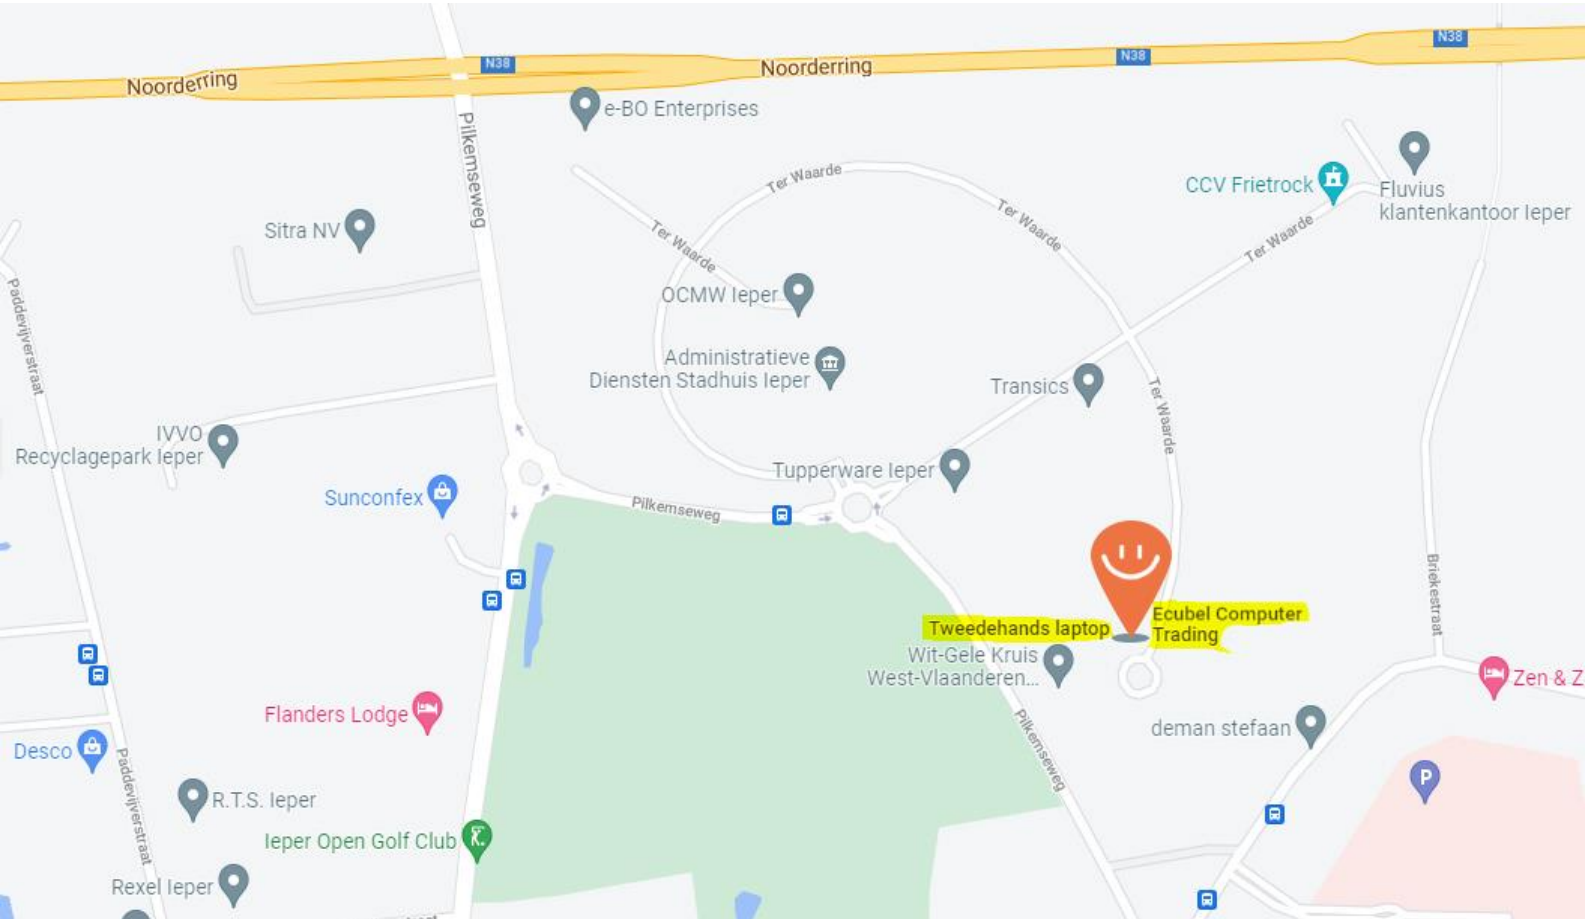

Quelle est votre adresse?

Ecubel Computer Trading BV / Laptopdoccasion.com
Ter Waarde 88 - 8900 Ypres – Belgium
Info additionnelle: leper Business Park (zone K)

Comment puis-je vous joindre ?

En voiture :

Nous vous recommandons de suivre la route par **Google Maps** et pas par votre GPS.
Notre numéro de maison n'est pas encore connu.

Si vous utilisez le GPS, il est préférable de se rendre au numéro de l'entreprise Transics (Ter Waarde 91). L'entreprise Transics devrait être à votre droite, conduisez dans le cul de sac. Notre bâtiment avec un grand parking se trouve aussi à votre droite. **Voir le plan en page 2.**

Facilement accessible par l'autoroute

Venir par l'autoroute l'A19 puis par la N38 (périphérique autour d'Ypres). Vous pouvez facilement suivre votre route par Google Maps : <https://bit.ly/3vla2Ah>

Venez-vous en transport en commun ?

Pas loin de notre entreprise, il y a un arrêt de bus sur la Pilkemseweg « Ieper Ter Waarde ». Il se trouve à 5 minutes à pied de notre emplacement. A l'arrêt de bus, vous pouvez prendre les lignes suivantes :