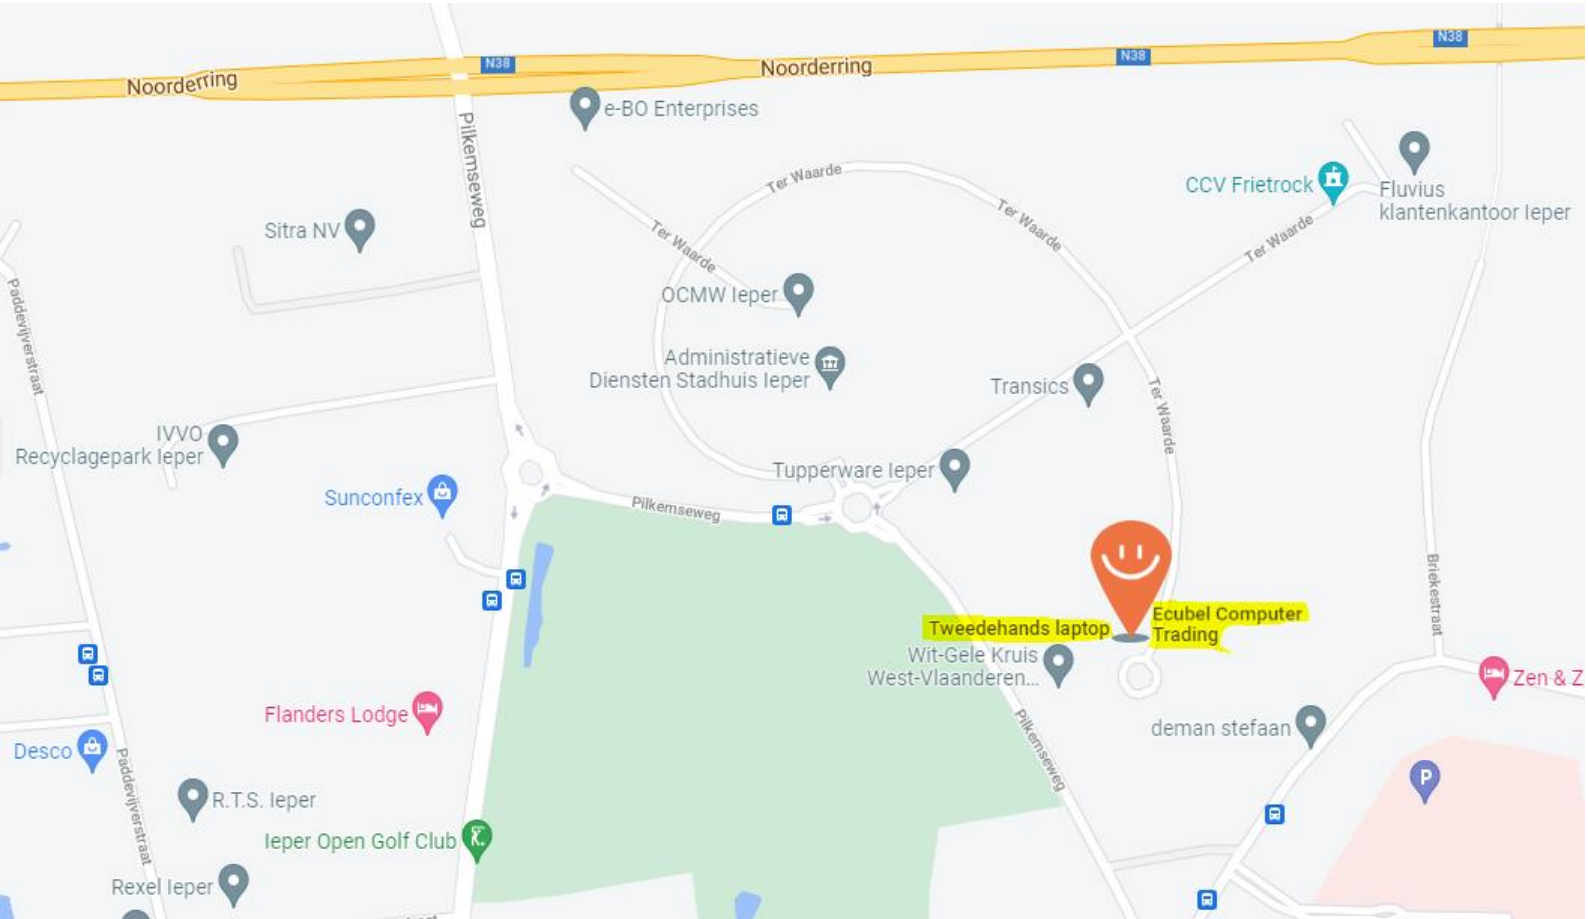

### Kom je met de wagen?

Wij raden aan de route te volgen via Google Maps en niet via jouw GPS.  
Ons huisnummer is momenteel nog niet gekend.

#### *Toch via GPS?*

Dan rijd je het best naar het huisnummer van het bedrijf Transics (Ter Waarde 91). Transics moet aan jouw rechterzijde liggen. Ons gebouw bevindt zich ook met ruime parking aan de rechterzijde in een doodlopende straat. **Zie het kaartje op de tweede pagina.**

### Vlot bereikbaar via de autostrade

We zijn vlot bereikbaar via de A19 en daarna via de N38 (ring rond Ieper).  
Je kan eenvoudig via Google Maps de route overzien: <https://bit.ly/3vla2Ah>

## Kom je met het openbaar vervoer?

Niet ver van ons bedrijf is er een bushalte aan de Pilkemseweg "Ieper Ter Waarde". Het is dan nog een 5-tal minuutjes wandelen naar onze locatie. Aan de bushalte kan je volgende buslijnen nemen: